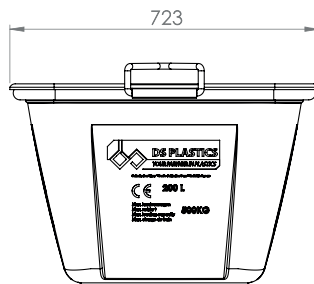

**BAC A MORTIER 200L JAUNE**  
**ART 7221**

DIMENSIONS (CM)	CHARGE (KG)	VOLUME (L)	MATERIEL
1023x723x470	500	200	PE (POLYETHYLEÈNE)

**VOORDELEN**

- Cadre enduit de poudre noire
- Supports de levage articulés
- Bord supérieur renforcé
- LLDPE - très résistant aux chocs
- Option impression à partir de 250 pièces
- Côté et fond renforcés 5
- Empilable
- 1 palette = 24 pièces
- une capacité de charge allant jusqu'à 500 kg!

#### **MARQUAGE BAC A MORTIER**

- Achat min. 250 pièce, 1 ou 2 couleurs, dimensions: 15 x 30 cm

<b>CODE</b>	<b>REF</b>
7222	MARQUAGE BAC A MORTIER 200L