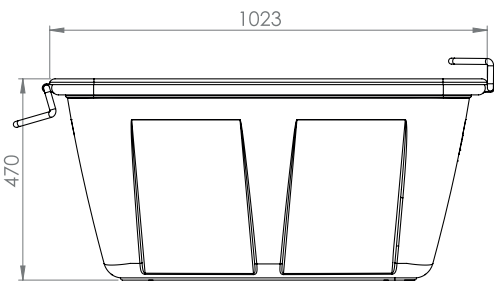

**BAC A MORTIER 200L JAUNE**  
**ART 7221**

DIMENSIONS (CM)	CHARGE (KG)	VOLUME (L)	MATERIEL
1023x723x470	500	200	PE (POLYETHYLEÈNE)

**VOORDELEN**

- Cadre enduit de poudre noire
- Supports de levage articulés
- Bord supérieur renforcé
- LLDPE - très résistant aux chocs
- Option impression à partir de 250 pièces
- Côté et fond renforcés 5
- Empilable
- 1 palette = 24 pièces
- une capacité de charge allant jusqu'à 500 kg!

#### **MARQUAGE BAC A MORTIER**

- Achat min. 250 pièce, 1 ou 2 couleurs, dimensions: 15 x 30 cm

<b>CODE</b>	<b>REF</b>
7222	MARQUAGE BAC A MORTIER 200L